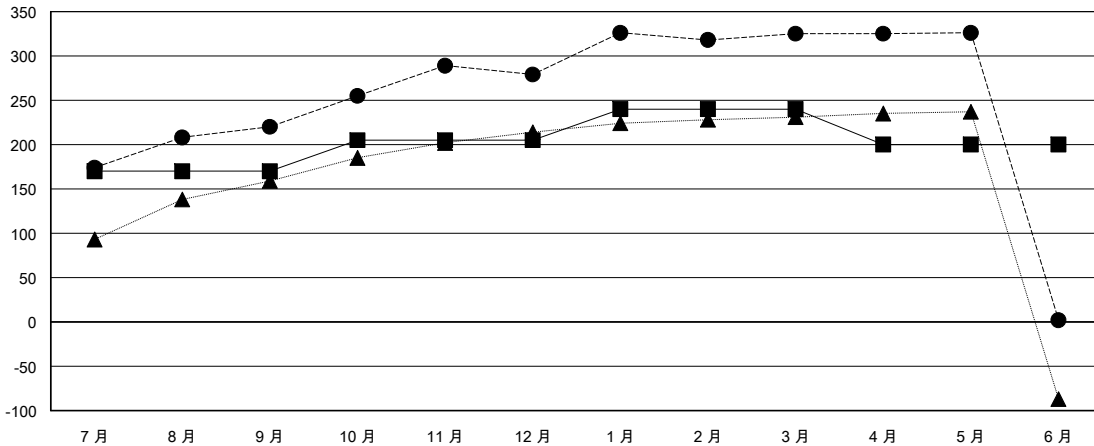

# MONTHLY MEMBERSHIP PROGRESS REPORT

District 300D1

Results as of: 06/30/2019

GMT: PEI-JEN CHEN

地點 REP OF CHINA

GMT憲章區

分會			
成果 2018-2019			
季	新分會目標	新會	會員流失的分會
7月/8月/9月	1	0	0
10月/11月/12月	0	0	0
1月/2月/3月	1	1	0
4月/5月/6月	0	0	0

位會員@每位須繳			
成果 2018-2019			
季	會員淨增長目標	實際會員增長數	實際退會會員 (包括轉會)
7月/8月/9月	170	309	68
10月/11月/12月	35	108	41
1月/2月/3月	35	79	30
4月/5月/6月	-40	13	333

目標與實際新會累積

目標和實際會員累積

已取消的分會: 0	84 CLUBS OF 88 增添1位或以上的新會員	性別分佈 男 2,349 (78.17%) 女 656 (21.83%) 年度女性會員百分比目標: 25%
放棄的會員 過世 2 分會已取消 0 其他 470 總計 472	<a href="#">點擊這裡取得彙計會員數據</a>	總計家庭單位會員數 24 支付減半會費的家庭會員 12