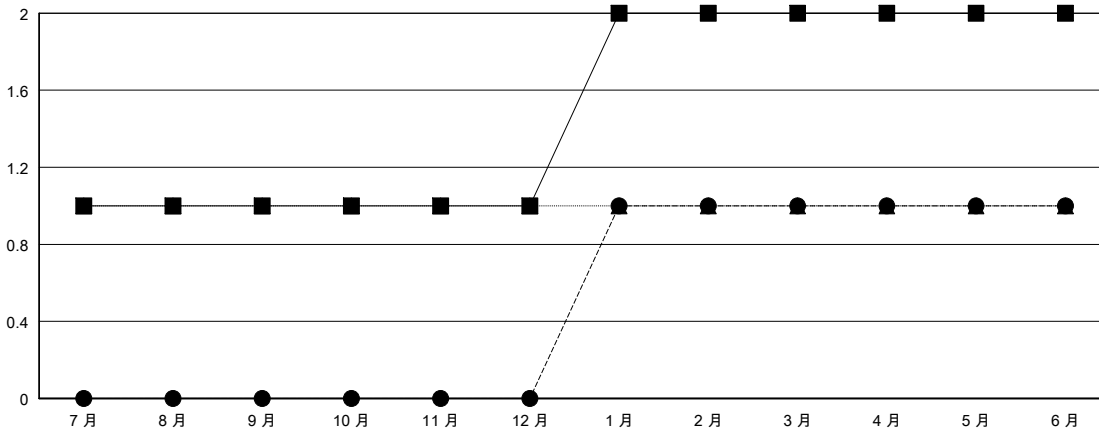

# MONTHLY MEMBERSHIP PROGRESS REPORT

District 300D1

Results as of: 06/30/2019

GMT: PEI-JEN CHEN

地點 REP OF CHINA

GMT憲章區

分會			
成果 2018-2019			
季	新分會目標	新會	會員流失的分會
7月/8月/9月	1	0	0
10月/11月/12月	0	0	0
1月/2月/3月	1	1	0
4月/5月/6月	0	0	0

位會員@每位須繳			
成果 2018-2019			
季	會員淨增長目標	實際會員增長數	實際退會會員 (包括轉會)
7月/8月/9月	170	309	68
10月/11月/12月	35	108	41
1月/2月/3月	35	79	30
4月/5月/6月	-40	13	333

目標與實際新會累積

目標和實際會員累積

已取消的分會: 0	84 CLUBS OF 88 增添1位或以上的新會員	性別分佈 男 2,349 (78.17%) 女 656 (21.83%) 年度女性會員百分比目標: 25%
放棄的會員 過世 2 分會已取消 0 其他 470 總計 472	<a href="#">點擊這裡取得彙計會員數據</a>	總計家庭單位會員數 24 支付減半會費的家庭會員 12